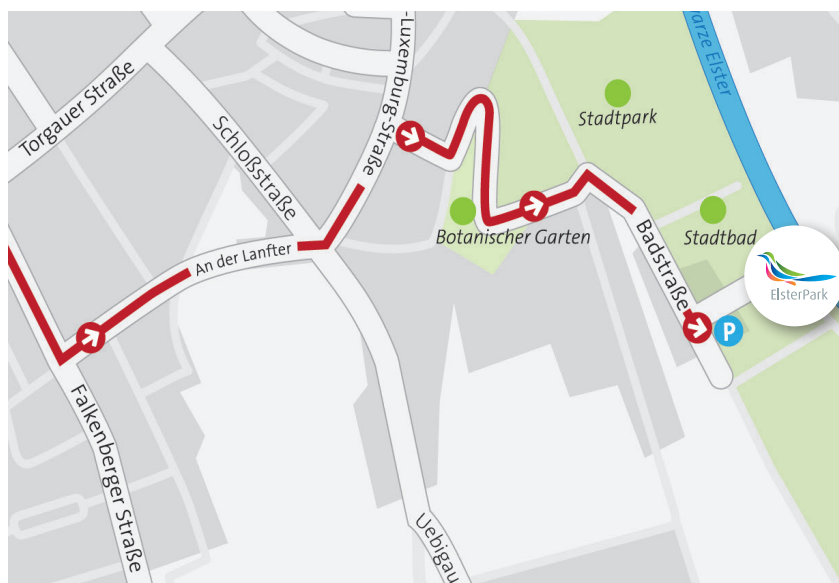

Anreise mit dem PKW aus Richtung Leipzig

Folgen Sie der **B87** bis zur Anhalter Str. in Herzberg (Elster). Biegen Sie dann leicht rechts auf **Anhalter Str.** ab.

Folgen Sie der **Anhalter Str.** und biegen sie rechts auf die **Falkenberger Str.** ab. Nehmen Sie die 1. Abzweigung links, um auf die **Richard-König-Straße** zu wechseln dann fahren Sie weiter auf der Straße **An der Lanfter.**

Biegen Sie dann Links auf **Rosa-Luxemburg-Straße** ab. Nehmen Sie die 2. Abzweigung rechts, um auf die **Südpromenade** zu wechseln. Biegen Sie rechts auf die **Badstraße** ab und folgen Sie der **Badstraße** bis zum **Parkplatz.**

Für Ihr Navigationsgerät geben Sie folgende Daten ein:

Badstraße 29-30

04916 Herzberg/Elster