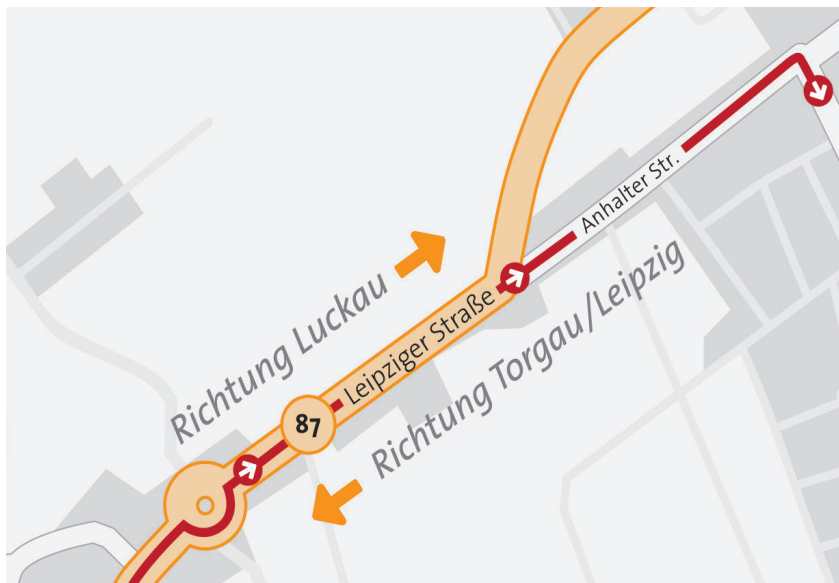

Anreise mit dem PKW aus Richtung Leipzig

Folgen Sie der **B87** bis zur Anhalter Str. in Herzberg (Elster). Biegen Sie dann leicht rechts auf **Anhalter Str.** ab.

Folgen Sie der **Anhalter Str.** und biegen sie rechts auf die **Falkenberger Str.** ab. Nehmen Sie die 1. Abzweigung links, um auf die **Richard-König-Straße** zu wechseln dann fahren Sie weiter auf der Straße **An der Lanfter.**

Biegen Sie dann Links auf **Rosa-Luxemburg-Straße** ab. Nehmen Sie die 2. Abzweigung rechts, um auf die **Südpromenade** zu wechseln. Biegen Sie rechts auf die **Badstraße** ab und folgen Sie der **Badstraße** bis zum **Parkplatz.**

Für Ihr Navigationsgerät geben Sie folgende Daten ein:

Badstraße 29-30

04916 Herzberg/Elster