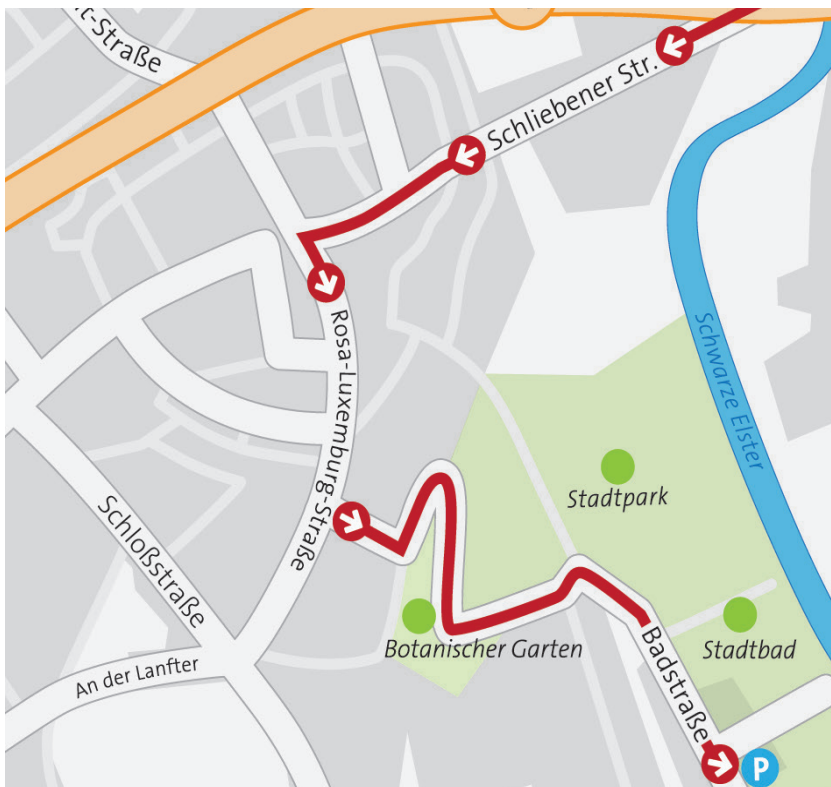

## Anreise mit dem PKW aus Richtung Berlin

Folgen Sie die **B101** in Richtung Bad Liebenwerda/Elsterwerda.  
Im Kreisverkehr in Herzberg (Elster) die erste Ausfahrt (**Leipziger Str./B87**) nehmen.

Fahren Sie weiter auf **B87**. Biegen Sie links auf die **Schliebener Str.** ab.  
Die **Schliebener Str.** folgen.

Biegen Sie links auf die **Rosa-Luxemburg-Straße** ab.  
Folgen Sie der **Rosa-Luxemburg-Straße** und biegen Sie links auf die **Südpromenade** ab.  
Biegen Sie rechts auf die **Badstraße** ab. Folgen Sie der **Badstraße** bis zum Parkplatz.

Für Ihr Navigationsgerät geben Sie folgende Daten ein:

Badstraße 29-30

04916 Herzberg/Elster