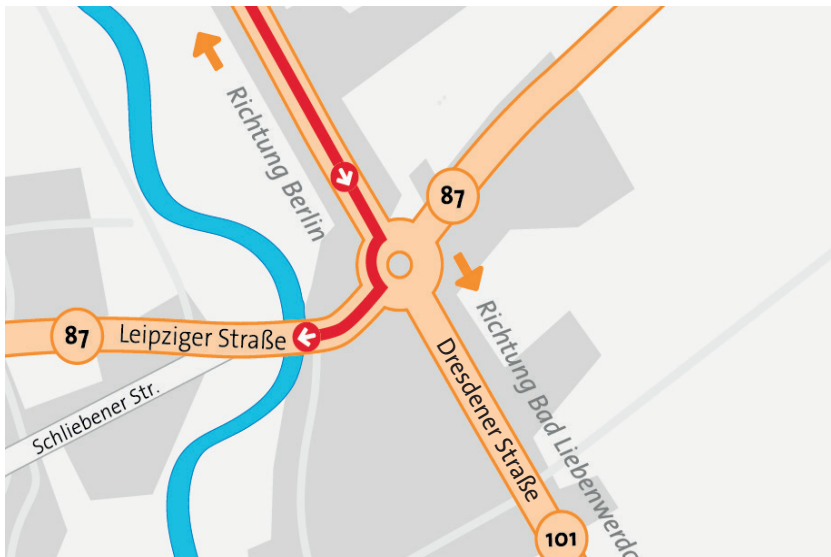

## Anreise mit dem PKW aus Richtung Berlin

Folgen Sie die **B101** in Richtung Bad Liebenwerda/Elsterwerda.  
Im Kreisverkehr in Herzberg (Elster) die erste Ausfahrt (**Leipziger Str./B87**) nehmen.

Fahren Sie weiter auf **B87**. Biegen Sie links auf die **Schliebener Str.** ab.  
Die **Schliebener Str.** folgen.

Biegen Sie links auf die **Rosa-Luxemburg-Straße** ab.  
Folgen Sie der **Rosa-Luxemburg-Straße** und biegen Sie links auf die **Südpromenade** ab.  
Biegen Sie rechts auf die **Badstraße** ab. Folgen Sie der **Badstraße** bis zum Parkplatz.

Für Ihr Navigationsgerät geben Sie folgende Daten ein:

Badstraße 29-30

04916 Herzberg/Elster