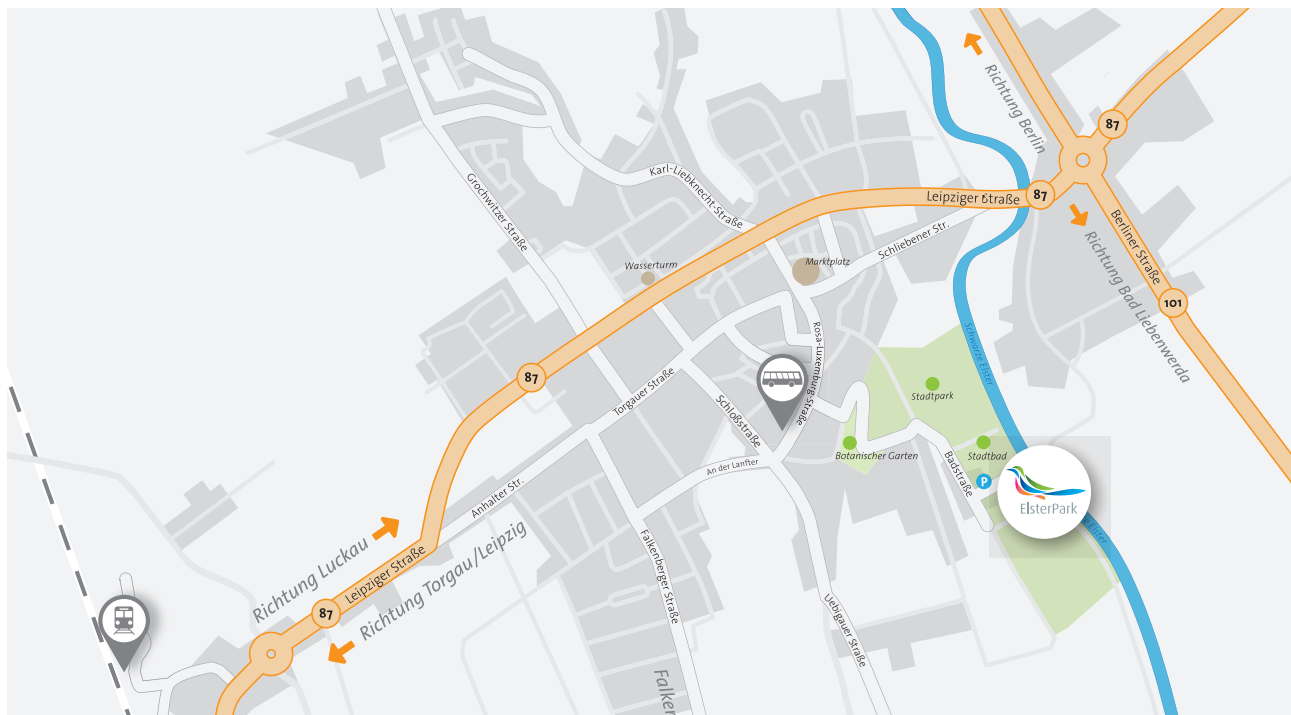

Anreise mit Bus und Bahn

Der **Bahnhof Herzberg** ist ca. 4 km vom ElsterPark entfernt.

Um den ElsterPark zu erreichen, können Sie verschiedene Buslinien in Richtung **Herzberg (Elster), Busbahnhof** (ca. 1,4 km vom ElsterPark entfernt) nutzen. Bei Bedarf bieten wir Ihnen auch einen **Transfer für die An-/ Abreise** an.

Bitte informieren Sie uns rechtzeitig 03535 4830 0.

Vom Busbahnhof erreichen Sie den ElsterPark auch zu Fuß:
Folgen Sie der **Rosa-Luxemburg-Straße** und biegen Sie links auf die **Südpromenade** ab.
Biegen Sie rechts auf die **Badstraße** ab. Folgen Sie der **Badstraße** bis zum Parkplatz.