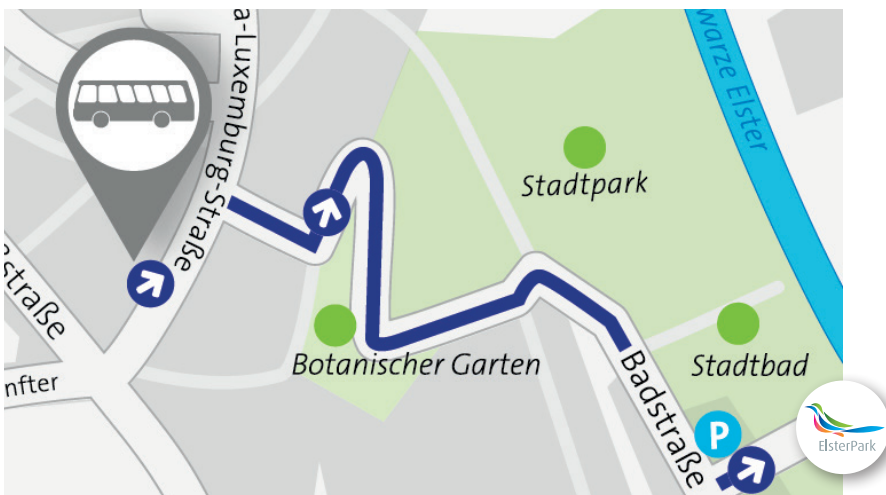

## Anreise mit Bus und Bahn

Der **Bahnhof Herzberg** ist ca. 4 km vom ElsterPark entfernt.

Um den ElsterPark zu erreichen, können Sie verschiedene Buslinien in Richtung **Herzberg (Elster), Busbahnhof** (ca. 1,4 km vom ElsterPark entfernt) nutzen.

Bei Bedarf bieten wir Ihnen auch einen kostenfreien **Transfer für die An-/ Abreise** an. **Bitte informieren Sie uns rechtzeitig 03535 4830 0.**

Vom Busbahnhof erreichen Sie den ElsterPark auch zu Fuß:

Folgen Sie der **Rosa-Luxemburg-Straße** und biegen Sie links auf die **Südpromenade** ab. Biegen Sie rechts auf die **Badstraße** ab. Folgen Sie der **Badstraße** bis zum Parkplatz.